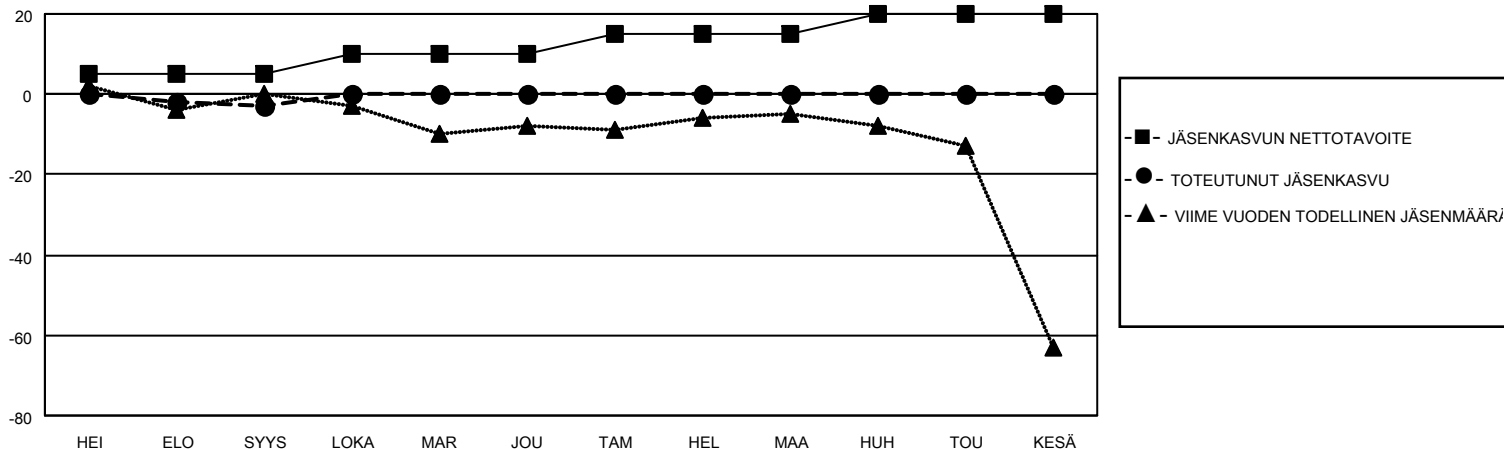

MONTHLY MEMBERSHIP PROGRESS REPORT

SIJAINTI FINLAND

District 107 B

Results as of: 9/30/2021

Klubit				jäsentä			
TULOKSET 2021-2022				TULOKSET 2021-2022			
NELJÄNNES	UUDEN KLUBIN TAVOITE	UUDET KLUBIT	LOPETETUT KLUBIT	NELJÄNNES	JÄSENKASVUN NETTOTAVOITE	TOTEUTUNUT JÄSENKASVU	POISTETUT JÄSENET (mukaan lukien siirrot)
HEI/ELO/SYYS	0	0	0	HEI/ELO/SYYS	5	7	9
LOKA/MAR/JOU	0	0	0	LOKA/MAR/JOU	5	0	0
TAM/HEL/MAA	1	0	0	TAM/HEL/MAA	5	0	0
HUH/TOU/KESÄ	1	0	0	HUH/TOU/KESÄ	5	0	0

TAVOITTEET JA UUDET KLUBIT, KUMULATIIVINEN

TAVOITTEET JA JÄSENET, KUMULATIIVINEN

LAKKAUTETUT KLUBIT: 0

ERONNEET JÄSENET

KUOLLUT	1
KLUBI LAKKAUTETTU	0
MUU	8
YHTEENSÄ	9

5 CLUBS OF 43 LISÄNNYT YHDEN TAI USEAMMAN UUTTA JÄSENTÄ