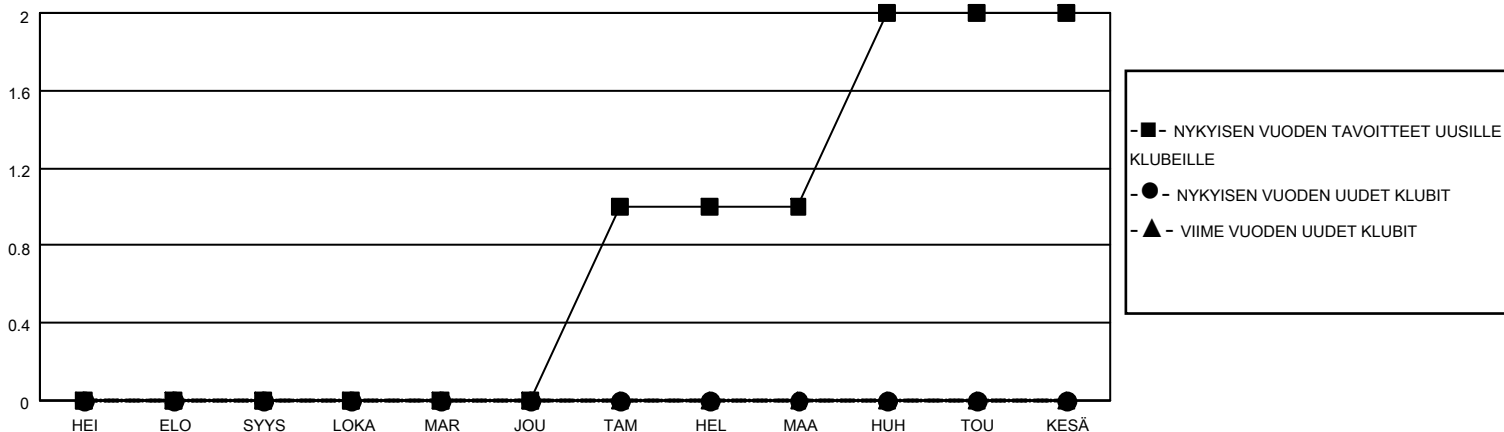

MONTHLY MEMBERSHIP PROGRESS REPORT

SIJAINTI FINLAND

District 107 B

Results as of: 9/30/2021

Klubit				jäsentä			
TULOKSET 2021-2022				TULOKSET 2021-2022			
NELJÄNNES	UUDEN KLUBIN TAVOITE	UUDET KLUBIT	LOPETETUT KLUBIT	NELJÄNNES	JÄSENKASVUN NETTOTAVOITE	TOTEUTUNUT JÄSENKASVU	POISTETUT JÄSENET (mukaan lukien siirrot)
HEI/ELO/SYYS	0	0	0	HEI/ELO/SYYS	5	7	9
LOKA/MAR/JOU	0	0	0	LOKA/MAR/JOU	5	0	0
TAM/HEL/MAA	1	0	0	TAM/HEL/MAA	5	0	0
HUH/TOU/KESÄ	1	0	0	HUH/TOU/KESÄ	5	0	0

TAVOITTEET JA UUDET KLUBIT, KUMULATIIVINEN

TAVOITTEET JA JÄSENET, KUMULATIIVINEN

LAKKAUTETUT KLUBIT: 0

ERONNEET JÄSENET

KUOLLUT	1
KLUBI LAKKAUTETTU	0
MUU	8
YHTEENSÄ	9

5 CLUBS OF 43 LISÄNNYT YHDEN TAI USEAMMAN UUTTA JÄSENTÄ